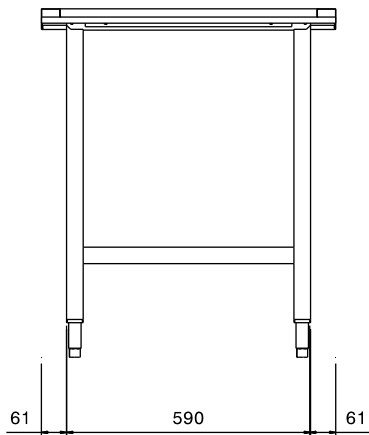

**865359 (BHPUTS09)**

Nerezový vykládací stůl k
myčce černého nádobí, vč.
spodní roštové police,
posun zprava doleva i zleva
doprava, 900mm.

Zkrácená specifikace

Položka č. _____

Pro instalaci k myčce černého nádobí. Konstrukce z nerez oceli AISI304, horní nerez deska s okraji proti stékání vody. Dvě výškově stavitelné čtvercové nohy 40x40mm. Vč.spodní roštové police. Směr posunu koše zprava doleva/zleva doprava.

Hlavní funkce a vlastnosti

- Dodáváno v demontovaném stavu a lehce smontovatelná na místě.

Konstrukce

- Konstrukce z kvalitní nerez ocele třídy AISI304
- Standardně se stoly na jedné straně upevňují na myčku a na druhé straně jsou opatřeny výškově stavitelnými nohama.
- Vykládací stoly jsou vybaveny spodní roštovou policí.
- Hladké leštěné povrchy usnadňující čištění.
- Nerezové čtvercové trubkové nohy 40x40mm.
- Zvýšené okraje stran zamezují stékání vody, náhodnému pádu/shození nádobí ze stolu a usnadňují čištění.

Extra příslušenství

- Sada pro uchycení 2 čtvercových nohou do podlahy. PNC 865386
- Spodní nerezová plná police ke stolu k myčce černého nádobí, 900mm. PNC 865387

SCHVÁLENO: _____

Zepředu

Boční

Shora

Hlavní informace

Vnější rozměry, Šířka 865359 (BHPUTS09)	900 mm
Vnější rozměry, Hloubka	712 mm
Vnější rozměry, Výška	843 mm
Netto váha:	8 kg

Manipulační stoly k myčkám černého nádobí
Vykládací stůl s roštovou policí, 900mm