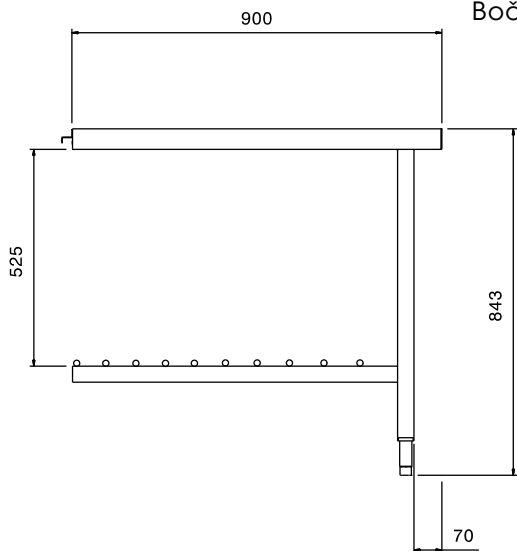

**865359 (BHPUTS09)**

Nerezový vykládací stůl k
myčce černého nádobí, vč.
spodní roštové police,
posun zprava doleva i zleva
doprava, 900mm.

Zkrácená specifikace

Položka č. _____

Pro instalaci k myčce černého nádobí. Konstrukce z nerez oceli AISI304, horní nerez deska s okraji proti stékání vody. Dvě výškově stavitelné čtvercové nohy 40x40mm. Vč.spodní roštové police. Směr posunu koše zprava doleva/zleva doprava.

Extra příslušenství

- Sada pro uchycení 2 čtvercových nohou do podlahy. PNC 865386
- Spodní nerezová plná police ke stolu k myčce černého nádobí, 900mm. PNC 865387

SCHVÁLENO: _____

Zepředu

Boční

Shora

Hlavní informace

Vnější rozměry, Šířka 865359 (BHPUTS09)	900 mm
Vnější rozměry, Hloubka	712 mm
Vnější rozměry, Výška	843 mm
Netto váha:	8 kg

Manipulační stoly k myčkám černého nádobí
Vykládací stůl s roštovou policí, 900mm